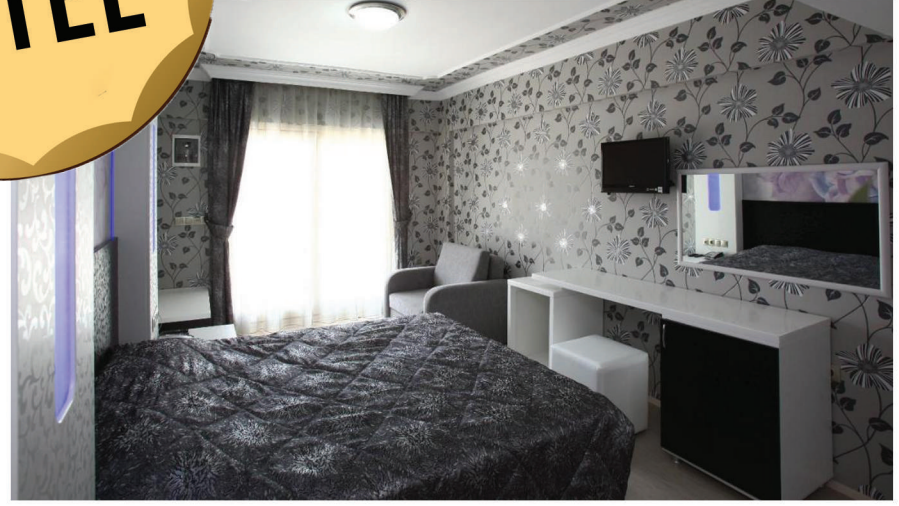

* Kategori hizmet bedellerine ödül töreni, kupalar, organizasyon ücretleri ve KDV dahildir. *

**DELFI
HOTEL**

1 GECE KONAKLAMA

STANDART

DELUXE

Tek Kişilik Oda

75 €

90 €