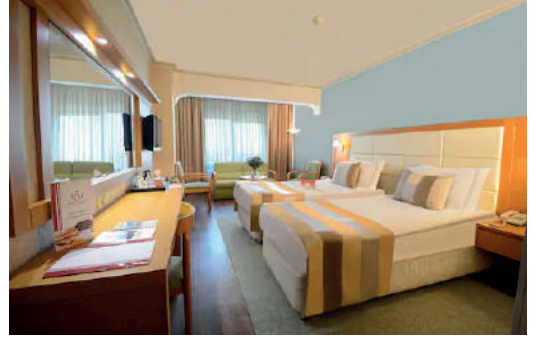

* Kanun gereği herhangi bir ödülün nakde çevrilmesi mümkün değildir. *

**AKGÜN
İSTANBUL
HOTEL

1 GECE KONAKLAMA

WBF-TÜRKİYE ÖZEL FİYATI

Deluxe Tek Kişilik Oda
Deluxe Çift Kişilik Oda
Deluxe Üç Kişilik Oda

50 Euro
60 Euro
80 Euro